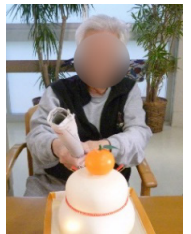

< 1月11日は鏡開きです >

無病息災を願って、代表して●子さま
と尾藤さまにお願いしました。
「え～私があ？」と恥ずかしがる●子さ
ま。「えいっ！」と
男らしさを見せてい
ただけた▲藤様。
ありがとうございます！